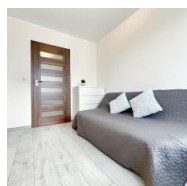

Pozostałe zdjęcia

Zadzwoń do nas
605 971 405