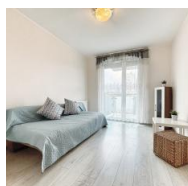

Pozostałe zdjęcia

Zadzwoń do nas
605 971 405