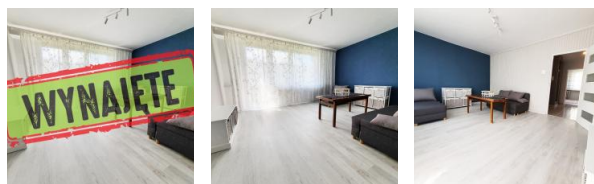

Szczegóły oferty

Do wynajęcia 2 pokojowe mieszkanie położone na 1 piętrze w bloku przy ul. Wyspiańskiego na osiedlu Bocianek w Kielcach.

Na powierzchnię **49 m²** składa się:

duży pokój z wyjściem na **balkon**,
oddzielna sypialnia,
jasna kuchnia,
łazienka razem z WC,
przedpokój.

Mieszkanie jest częściowo umeblowane - możliwość dodatkowego doposażenia. Pokoje umeblowane są w sofy, komody, szafę oraz ławę.

Kuchnia została wyposażona w lodówkę, kuchenkę gazową, piekarnik oraz okap. W łazience znajduje się również pralka.

Ogrzewanie mieszkania miejskie, natomiast ciepła woda z piecyka gazowego.

Budynek został ocieplony, odnowiony oraz zabezpieczony domofonem.

Czynsz najmu: 1600 zł + **czynsz do administracji:** 540 zł (2 osoby) - zawiera zaliczkę za CO, fundusz remontowy, utrzymanie części wspólnych, wywóz nieczystości oraz wodę + **prąd, gaz**

Kaucja: 2000 zł

Wynajem osobom bez dzieci i zwierząt na okres minimum 12 miesięcy.

W pobliżu znajduje się:

Przedszkole Samorządowe nr 1, Szkoła Podstawowa nr 1, Park, Galeria Echo oraz liczne sklepy spożywcze i punkty usługowe.

Więcej informacji pod telefonem oraz w siedzibie biura Kielce **ul. Wspólna 2b/25 (parter)** oraz na www.neodom.pl

Pozostałe zdjęcia

Zadzwoń do nas
**888 200
444**