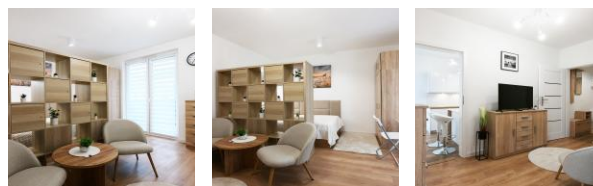

Studio z miejscem postojowym Wieliczka

Wieliczka, Jasna

WIE-MW-6884

2 000 PLN/m-c

Detale oferty

Stan mieszkania	bardzo dobry
Rodzaj mieszkania	jednopoziomowe
Umeblowanie	umeblowane
Piętro	Piętro II
Ilość pokoi	1 pokój
Ilość sypialni	1
Rodzaj budynku	blok
Rok budowy	2023
Ilość pięter	4
Winda	Tak
Ilość wind	1

Szczegóły oferty

Bez prowizji!

Świetnie wykończone i wyposażone **studio** znajdujące się na drugim piętrze budynku położonego na osiedlu "Klasno" przy ul. Jasnej w Wieliczce.

Nowo powstała inwestycja usytuowana w odległości kilkunastominutowego spaceru centrum Wieliczki, sklepów, centrum edukacyjno - rekreacyjnego z siłownią i basenem "Solne Miasto".

Mieszkanie o powierzchni 28,89m², w pełni umeblowane i wyposażone, składa się z:

- salon z wydzieloną częścią nocną i dzienną,
- oddzielna kuchnia (lodówka/zamrażarka, płyta indukcyjna, piekarnik, zmywarka, kuchenka mikrofalowa),
- łazienka,
- przedpokój,
- **duży balkon.**

Miejsce postojowe w garażu podziemnym **w cenie** najmu.

CENA: 2.000PLN + czynsz 550PLN (ogrzewanie, woda, śmieci) + prąd. Kaucja: 2.500PLN

Dostępne od 1 maja.

Pozostałe zdjęcia

Zadzwoń do nas
518 84 24 23